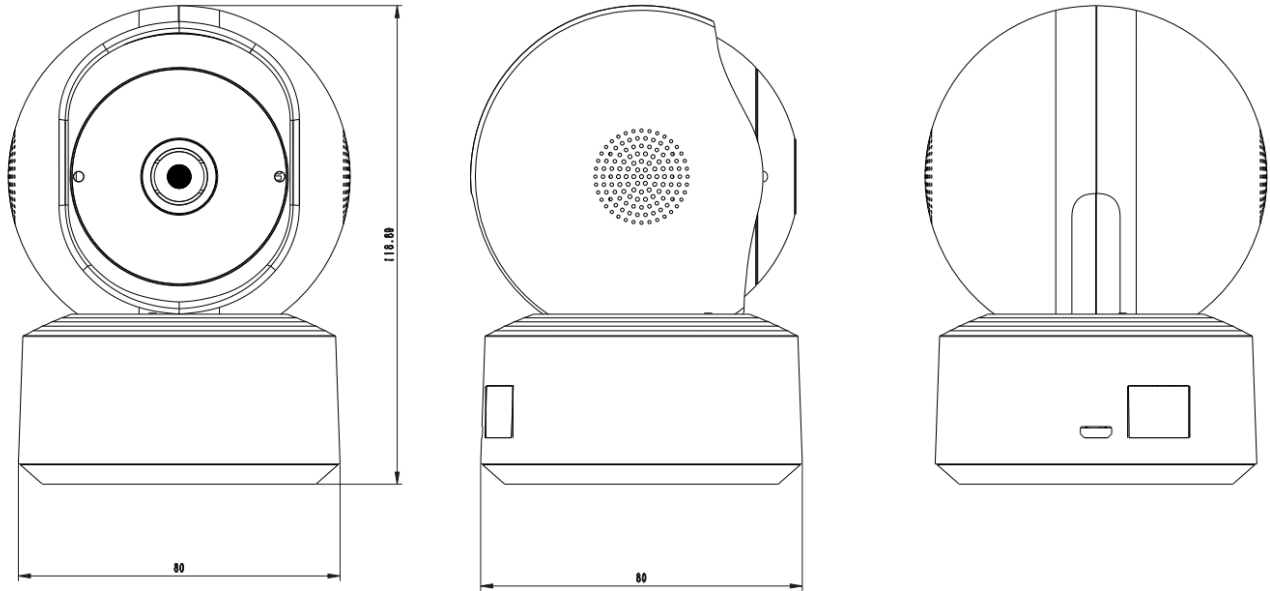

整机净重	约 223g
安装方式	吸顶倒装或桌面平置

山东中维世纪科技股份有限公司

地 址：中国(山东)自由贸易试验区济南片区新泺大街 1166 号奥盛大厦 3 号楼 1201 室

官 网：www.jovision.com

客服电话：400-608-9888